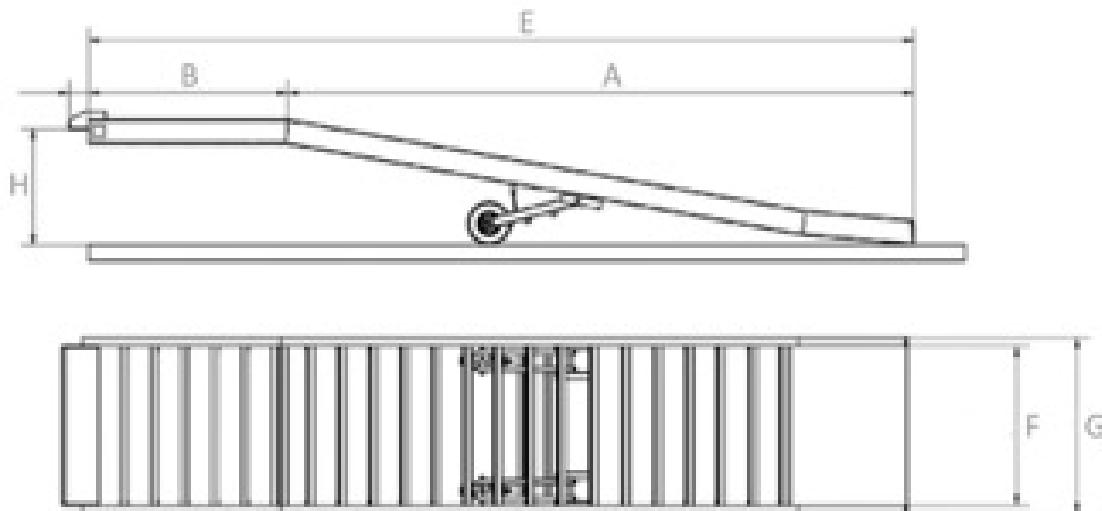

THERVAN ORANGE LINE: € 13 400

Standaard versie bestaande uit:

- De mobiele laadbrug
- Gegalvaniseerde inleg anti-slip roosters
- Handpomp met overdrukventiel voor verstelling in de hoogte
- Kettingen en haken aan beide kanten om vast te maken aan de trailer
- Universele sleepkoppeling voor het verplaatsen
- Dubbele wielen met Elastische banden
- 4 Wielkeggen voor het veilig vastzetten van de ramp
- Documenthouder en bedieningshandleiding
- Europese kwaliteit
- Kleur RAL 2000 oranje
- Meerdere opties mogelijk

Gegalvaniseerde rooster

Wielen

Wielkeggen

Documenthouder

Koppelings kettingen en haken trailerzijde

Pomp

Sleepkoppeling

Specificaties: