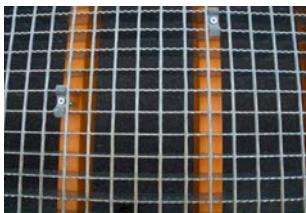

THERVAN ORANGE LINE: € 13 400

Standaard versie bestaande uit:

- De mobiele laadbrug
- Gegalvaniseerde inleg anti-slip roosters
- Handpomp met overdrukventiel voor verstelling in de hoogte
- Kettingen en haken aan beide kanten om vast te maken aan de trailer
- Universele sleepkoppeling voor het verplaatsen
- Dubbele wielen met Elastische banden
- 4 Wielkeggen voor het veilig vastzetten van de ramp
- Documenthouder en bedieningshandleiding
- Europese kwaliteit
- Kleur RAL 2000 oranje
- Meerdere opties mogelijk

Gegalvaniseerde rooster

Wielen

Wielkeggen

Documenthouder

Koppelings kettingen en haken trailerzijde

Pomp

Sleepkoppeling

Specificaties: